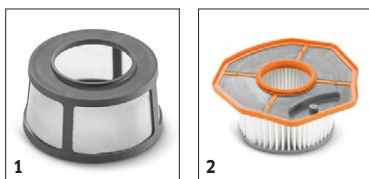

HV 1/1 BP CS PACK

1.394-261.0

KÄRCHER

		Objednáací číslo	Množství				Cena	
Filtry odpadního vzduchu								
Předfiltr	1	5.745-094.0	1 kusy					Výkonný předfiltr pro použití v našem bateriovém ručním vysavači HV 1/1 Bp. Spolehlivě chrání patronový filtr před hrubými nečistotami. Velmi jednoduché čištění. ■
Filtrační patrona papír								
Patronový filtr	2	6.414-034.0	1 kusy					patronový filtr vyrobený z papíru a plastu. Ideální pro náš bateriový suchý vysavač HV 1/1 Bp. Dlouhá životnost díky účinnému předfiltru, snadné čištění a výměna. ■

■ Obsaženo v objemu dodávky. □ Volitelné příslušenství