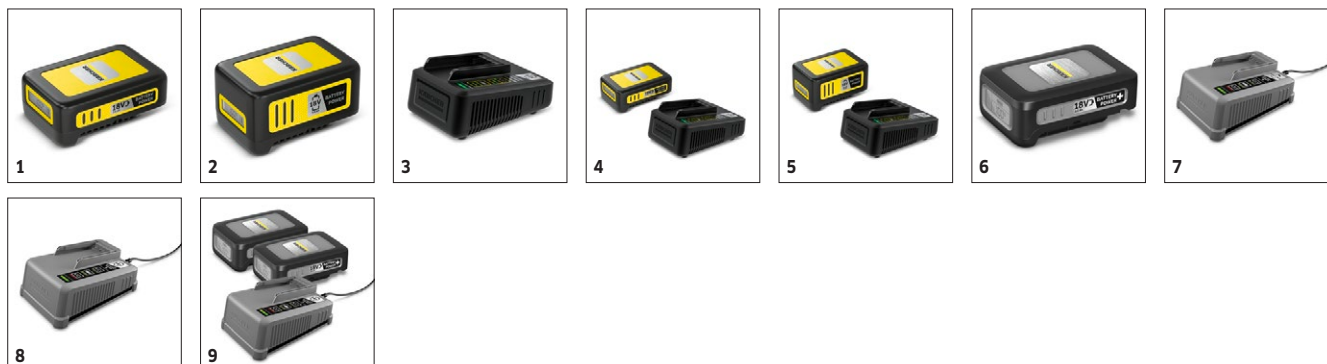

HV 1/1 BP CS PACK 1.394-261.0

KÄRCHER

		Objednáací číslo						Cena	
Baterie									
Baterie 18V / 2,5Ah	1	2.445-034.0						18V / 2,5 Ah výměnná baterie s inovativní technologií Real Time Technology s LCD displejem a zobrazením stavu baterie. Vhodné k využití ve všech zařízeních s bateriovou platformou Kärcher 18 V.	■
Baterie 18V / 5,0 Ah	2	2.445-035.0						18V / 5,0 Ah výměnná baterie s inovativní technologií Real Time Technology s LCD displejem a zobrazením stavu baterie. Vhodné k využití ve všech zařízeních s bateriovou platformou Kärcher 18 V.	□
Nabíječky									
Rychlonabíječka 18 V	3	2.445-032.0						Rychlonabíječka nabije Kärcher baterii 18 V / 2,5 Ah na 80 % kapacity za pouhých 44 minut. Lze ji použít na všechny baterie Kärcher s 18 V platformou.	■
Starterkit Baterie a nabíječka									
Starter kit Battery Power 18/25	4	2.445-062.0						Starter Kit Battery Power 18/25 vč. výměnitelné baterie 18 V / 2,5 Ah Battery Power s inovativní Real Time Technology a 18V rychlonabíječkou. Pro všechna zařízení na platformě Kärcher 18 V.	□
Starter kit Battery Power 18/50	5	2.445-063.0						Vč. výměnitelné baterie 18 V / 5,0 Ah Battery Power a 18V rychlonabíječky: Starter Kit Battery Power 18/50 pro použití ve všech zařízeních bateriové platformy Kärcher 18 V.	□
Baterie									
Battery Power+ 18/30	6	2.445-042.0						Baterie Power +18/30 - velmi výkonná lithium-iontová baterie 18 V s kapacitou 3,0 Ah pro dlouhodobou dobu provozu. S inovativní Real Time Technology, LCD displejem a ochranou IPX5.	□
Nabíječky									
Universal charger Battery Power+ 18-36	7	2.445-054.0							□
Rychlonabíječka 18 V	8	2.445-044.0						Rychlonabíječka pro napájení Battery Power + 18 V s LED displejem zobrazující provozní stav zaručuje velmi krátkou dobu nabíjení a nízkou spotřebu energie. Lze namontovat na zeď.	□
Starter Kit Baterie + nabíječka									
Starter kit Battery Power+ 18/30	9	2.445-072.0						Startovací sada Baterie + 18/30 se 2 18 V / 3-Ah bateriemi a 18 V rychlou nabíječkou pro naše 18 V Kärcher baterie a Kärcher baterie +	□

■ Obsaženo v objemu dodávky. □ Volitelné příslušenství